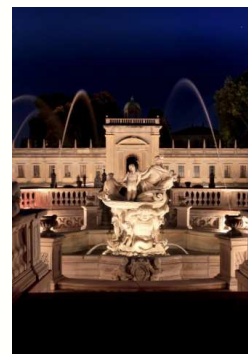

VILLA LITTA LAINATE

STAGIONE 2017

VILLA VISCONTI BORRROMEO LITTA

Pirro I Visconti Borromeo vi invita a scoprire la meraviglia e l'incanto di **Villa Visconti Borromeo Litta** e il suo celebre **Ninfeo**, edificato verso la fine del Cinquecento: uno degli esempi più importanti al mondo per la ricchezza delle decorazioni e la varietà dei giochi d'acqua. Imperdibile anche il **Parco Storico** voluto dal **Marchese Pompeo Litta**, che ereditò la Villa nel 1750 e attuò grandi lavori di sistemazione scenografica nei giardini.

SPETTACOLI ED EVENTI

Per tutto il periodo di apertura al pubblico Villa Visconti Borromeo Litta propone eventi e appuntamenti culturali. **Concerti** e **spettacoli** nel parco, appuntamenti tematici, **attività e laboratori per bambini** e ragazzi e molto altro ancora.

RIEVOCAZIONE STORICA

Libera rievocazione storica a cura dell'Associazione Amici di Villa Litta. Un sorprendente viaggio nel tempo tra i tesori dei secoli di maggior splendore di Villa Visconti Borromeo Litta. **Costumi, animazione e personaggi storici** rievocheranno nello spettatore atmosfere di altri tempi.

VISITE GUIDATE NOTTURNE

La bellezza di Villa Visconti Borromeo Litta esplode nella **notte**, grazie alla nuova **illuminazione** appositamente studiata per il Ninfeo. Una passeggiata sotto le stelle per vivere l'incanto degli stupefacenti giochi d'acqua.

I VOSTRI EVENTI A VILLA LITTA