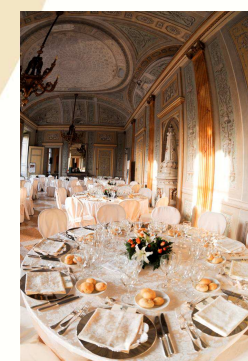

VILLA LITTA LAINATE

STAGIONE 2017

VILLA VISCONTI BORRROMEO LITTA

Pirro I Visconti Borromeo vi invita a scoprire la meraviglia e l'incanto di **Villa Visconti Borromeo Litta** e il suo celebre **Ninfeo**, edificato verso la fine del Cinquecento: uno degli esempi più importanti al mondo per la ricchezza delle decorazioni e la varietà dei giochi d'acqua. Imperdibile anche il **Parco Storico** voluto dal **Marchese Pompeo Litta**, che ereditò la Villa nel 1750 e attuò grandi lavori di sistemazione scenografica nei giardini.

SPETTACOLI ED EVENTI

Per tutto il periodo di apertura al pubblico Villa Visconti Borromeo Litta propone eventi e appuntamenti culturali. **Concerti** e **spettacoli** nel parco, appuntamenti tematici, **attività e laboratori per bambini** e ragazzi e molto altro ancora.

RIEVOCAZIONE STORICA

Libera rievocazione storica a cura dell'Associazione Amici di Villa Litta. Un sorprendente viaggio nel tempo tra i tesori dei secoli di maggior splendore di Villa Visconti Borromeo Litta. **Costumi, animazione e personaggi storici** rievocheranno nello spettatore atmosfere di altri tempi.

VISITE GUIDATE NOTTURNE

La bellezza di Villa Visconti Borromeo Litta esplode nella **notte**, grazie alla nuova **illuminazione** appositamente studiata per il Ninfeo. Una passeggiata sotto le stelle per vivere l'incanto degli stupefacenti giochi d'acqua.

I VOSTRI EVENTI A VILLA LITTA